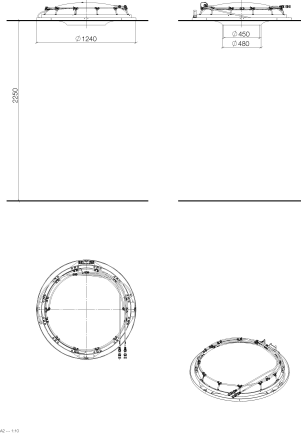

RAINMOON Panel de lluvia - Blanco mate

41 610 979

- Juego de montaje final
- Panel de lluvia con 2 tipos de chorro
- AQUACIRCLE RAIN: Cortina de ducha circular, caudal máx. 6,8 l/min (a 3 bares)
- TEMPEST RAIN: Lluvia natural, caudal máx. 5 l/min (a 3 bares)
- Cubierta blanco mate RAL 9003
- Iluminación ambiental indirecta, ranuras de luz LED blanco cálido 2700K
- Diámetro exterior 1240 mm, diámetro de orificio 450 mm
- Con sistema antical
- Peso 22,5 kg
- Tipo de protección IP67
- Los elementos de mando no se incluyen en el suministro.

Complementos necesarios

RAINMOON Caja empotrada en el techo - 35 610 970 90

- Juego de premontaje
- Carcasa de montaje empotrada de techo 1356 x 1356 x 290 mm
- Diámetro de orificio 1252 mm
- Profundidad de montaje mín. 290 mm

RAINMOON Panel de lluvia - Blanco mate

41 610 979

Certificado

LGA_29445.

RAINMOON Panel de lluvia - Blanco mate

41 610 979

Lista de piezas de recambios

N°	Número de artículo	Denominación	Cantidad de montaje	Plazo de entrega
1	90 10 01 183 00 90	lámpara	1	2
2	90 17 09 056 01 90	módulo de chorro	12	60
3	90 18 40 222 00 90	adaptador	24	2
4	90 24 04 321 00 90	atornilladura	1	60
5	90 17 20 211 00 90	empalme	1	60
6	90 24 04 346 01 90	racor AQUACIRCLE	1	2
7	90 24 04 346 02 90	racor TEMPEST	1	2
8	90 17 09 057 01 90	módulo de chorro	12	2
9	90 17 20 217 00 90	soporte	4	60
10	90 17 20 216 00 90	soporte	3	60
11	90 11 02 325 00 90	cobertura	1	2