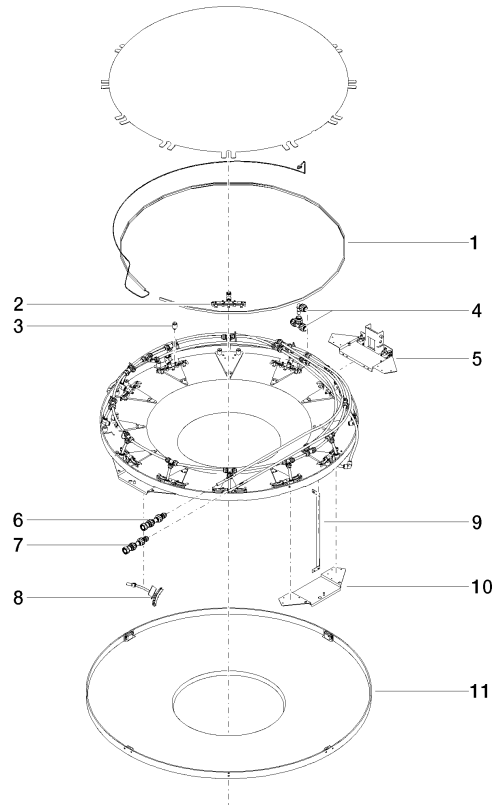

RAINMOON Panel de lluvia - Blanco mate

41 610 979

- Juego de montaje final
- Panel de lluvia con 2 tipos de chorro
- AQUACIRCLE RAIN: Cortina de ducha circular, caudal máx. 6,8 l/min (a 3 bares)
- TEMPEST RAIN: Lluvia natural, caudal máx. 5 l/min (a 3 bares)
- Cubierta blanco mate RAL 9003
- Iluminación ambiental indirecta, ranuras de luz LED blanco cálido 2700K
- Diámetro exterior 1240 mm, diámetro de orificio 450 mm
- Con sistema antical
- Peso 22,5 kg
- Tipo de protección IP67
- Los elementos de mando no se incluyen en el suministro.

Complementos necesarios

RAINMOON Caja empotrada en el techo - 35 610 970 90

- Juego de premontaje
- Carcasa de montaje empotrada de techo 1356 x 1356 x 290 mm
- Diámetro de orificio 1252 mm
- Profundidad de montaje mín. 290 mm

RAINMOON Panel de lluvia - Blanco mate

41 610 979

Certificado

LGA_29445.

RAINMOON Panel de lluvia - Blanco mate

41 610 979

Lista de piezas de recambios

N°	Número de artículo	Denominación	Cantidad de montaje	Plazo de entrega
1	90 10 01 183 00 90	lámpara	1	2
2	90 17 09 056 01 90	módulo de chorro	12	60
3	90 18 40 222 00 90	adaptador	24	2
4	90 24 04 321 00 90	atornilladura	1	60
5	90 17 20 211 00 90	empalme	1	60
6	90 24 04 346 01 90	racor AQUACIRCLE	1	2
7	90 24 04 346 02 90	racor TEMPEST	1	2
8	90 17 09 057 01 90	módulo de chorro	12	2
9	90 17 20 217 00 90	soporte	4	60
10	90 17 20 216 00 90	soporte	3	60
11	90 11 02 325 00 90	cobertura	1	2